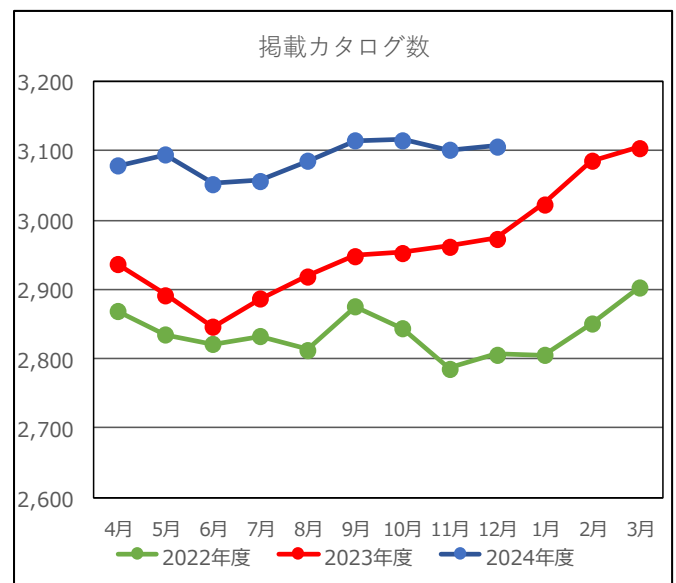

カタラボ情報（2025年1月）

一般社団法人 日本建材・住宅設備産業協会

12月の月間アクセス回数（セッションユーザー数）は約357.2万回でした。総会員数は278社（正会員223社、賛助会員55社）、掲載カタログ数は3,107冊、掲載ページ数は329,068ページとなりました。

- ◆各項目の前年比は総会員数：98.2%、掲載カタログ数：104.5%、掲載ページ数：同102.4%、月間アクセス回数：同110.3%でした。月間アクセス回数は2か月連続で+10%超でした。
- ◆4月～12月累計では、アクセス数は、376.7万回/月平均となり、前年比109.4%です。
- ◆おかげさまでカタラボ開設15周年を迎えました。今後とも一層のご活用をお願いします。

	総会員数	掲載カタログ数	掲載ページ数	月間アクセス回数
2023年12月	283	2,973	321,251	3,237,616
2024年1月	283	3,023	329,351	3,408,576
2月	283	3,085	353,189	3,856,124
3月	276	3,105	353,940	3,935,947
4月	277	3,079	350,556	3,759,949
5月	277	3,094	351,192	3,713,131
6月	275	3,052	328,069	3,783,972
7月	276	3,057	328,103	3,822,262
8月	276	3,085	331,216	3,352,536
9月	276	3,115	332,207	3,793,434
10月	277	3,116	330,261	4,186,650
11月	279	3,101	328,556	3,921,991
12月	278	3,107	329,068	3,572,388