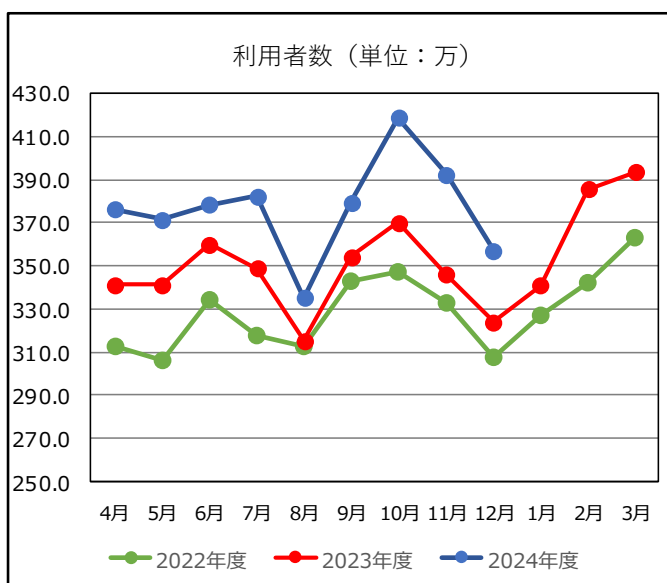

カタラボ情報（2025年1月）

一般社団法人 日本建材・住宅設備産業協会

12月の月間アクセス回数（セッションユーザー数）は約357.2万回でした。総会員数は278社（正会員223社、賛助会員55社）、掲載カタログ数は3,107冊、掲載ページ数は329,068ページとなりました。

- ◆各項目の前年比は総会員数：98.2%、掲載カタログ数：104.5%、掲載ページ数：同102.4%、月間アクセス回数：同110.3%でした。月間アクセス回数は2か月連続で+10%超でした。
- ◆4月～12月累計では、アクセス数は、376.7万回/月平均となり、前年比109.4%です。
- ◆おかげさまでカタラボ開設15周年を迎えました。今後とも一層のご活用をお願いします。

	総会員数	掲載カタログ数	掲載ページ数	月間アクセス回数
2023年12月	283	2,973	321,251	3,237,616
2024年1月	283	3,023	329,351	3,408,576
2月	283	3,085	353,189	3,856,124
3月	276	3,105	353,940	3,935,947
4月	277	3,079	350,556	3,759,949
5月	277	3,094	351,192	3,713,131
6月	275	3,052	328,069	3,783,972
7月	276	3,057	328,103	3,822,262
8月	276	3,085	331,216	3,352,536
9月	276	3,115	332,207	3,793,434
10月	277	3,116	330,261	4,186,650
11月	279	3,101	328,556	3,921,991
12月	278	3,107	329,068	3,572,388