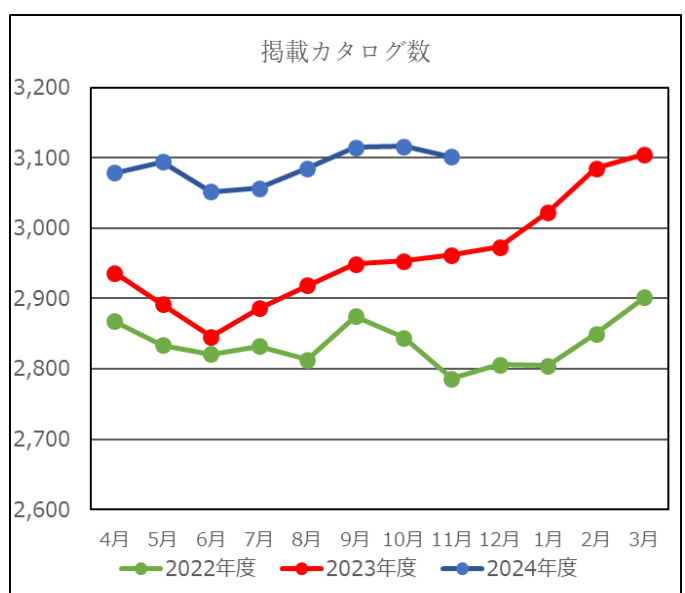

# カタラボ情報（2024年12月）

一般社団法人 日本建材・住宅設備産業協会

11月の月間アクセス回数（セッションユーザー数）は約392.2万回でした。総会員数は279社（正会員224社、賛助会員55社）、掲載カタログ数は3,101冊、掲載ページ数は328,556ページとなりました。

- ◆各項目の前年比は総会員数：98.6%、掲載カタログ数：104.7%、掲載ページ数：同102.7%、月間アクセス回数：同113.4%でした。月間アクセス回数は2か月連続で+13%超でした。
- ◆4月～11月累計では、アクセス数は、379万回／月平均となり、前年比109.2%です。
- ◆おかげさまでカタラボ開設15周年を迎えました。今後とも一層のご活用をお願いします。

	総会員数	掲載カタログ数	掲載ページ数	月間アクセス回数
2023年11月	283	2,962	319,981	3,457,956
12月	283	2,973	321,251	3,237,616
2024年1月	283	3,023	329,351	3,408,576
2月	283	3,085	353,189	3,856,124
3月	276	3,105	353,940	3,935,947
4月	277	3,079	350,556	3,759,949
5月	277	3,094	351,192	3,713,131
6月	275	3,052	328,069	3,783,972
7月	276	3,057	328,103	3,822,262
8月	276	3,085	331,216	3,352,536
9月	276	3,115	332,207	3,793,434
10月	277	3,116	330,261	4,186,650
11月	279	3,101	328,556	3,921,991