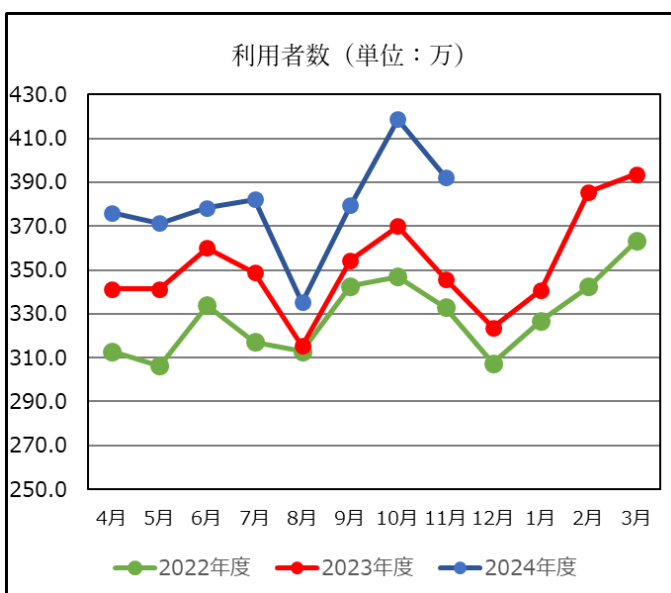

# カタラボ情報（2024年12月）

一般社団法人 日本建材・住宅設備産業協会

11月の月間アクセス回数（セッションユーザー数）は約392.2万回でした。総会員数は279社（正会員224社、賛助会員55社）、掲載カタログ数は3,101冊、掲載ページ数は328,556ページとなりました。

- ◆各項目の前年比は総会員数：98.6%、掲載カタログ数：104.7%、掲載ページ数：同102.7%、月間アクセス回数：同113.4%でした。月間アクセス回数は2か月連続で+13%超でした。
- ◆4月～11月累計では、アクセス数は、379万回／月平均となり、前年比109.2%です。
- ◆おかげさまでカタラボ開設15周年を迎えました。今後とも一層のご活用をお願いします。

	総会員数	掲載カタログ数	掲載ページ数	月間アクセス回数
2023年11月	283	2,962	319,981	3,457,956
12月	283	2,973	321,251	3,237,616
2024年1月	283	3,023	329,351	3,408,576
2月	283	3,085	353,189	3,856,124
3月	276	3,105	353,940	3,935,947
4月	277	3,079	350,556	3,759,949
5月	277	3,094	351,192	3,713,131
6月	275	3,052	328,069	3,783,972
7月	276	3,057	328,103	3,822,262
8月	276	3,085	331,216	3,352,536
9月	276	3,115	332,207	3,793,434
10月	277	3,116	330,261	4,186,650
11月	279	3,101	328,556	3,921,991