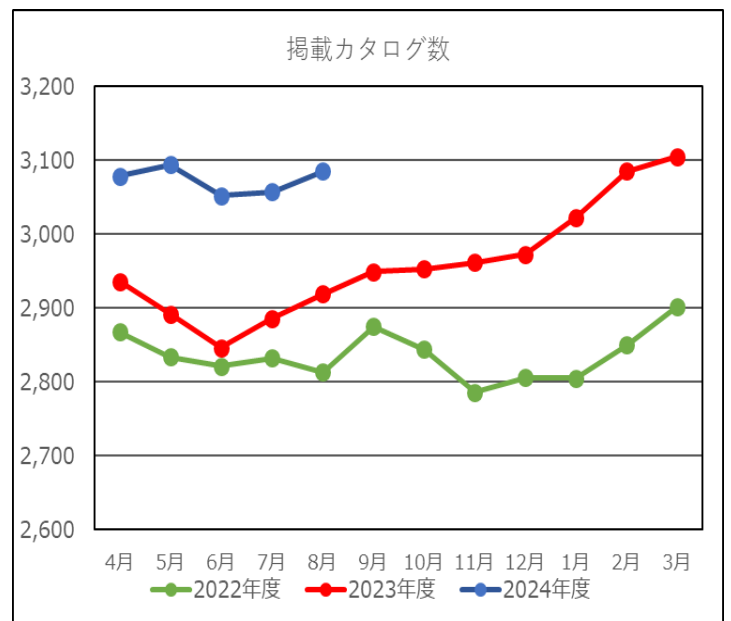

カタラボ情報(2024年9月)

<https://kensankyo.org/catalabo/doc/catalabo_202409.pdf>

一般社団法人 日本建材・住宅設備産業協会

8月の月間アクセス回数(セッションユーザー数)は約335.3万回でした。総会員数は276社(正会員221社、賛助会員55社)、掲載カタログ数は3,085冊、掲載ページ数は331,216ページとなりました。

- ◆各項目の前年比は総会員数：97.5%、掲載カタログ数：105.7%、掲載ページ数：同104.0%、月間アクセス回数：同106.3%でした。アクセス回数は続伸しています。
- ◆8月末から9月初頭にかけて、台風10号の影響で全国的に災害が発生致しました。朝夕は若干、過ごしやすくなってきましたが、まだまだ厳しい残暑が続いております。今後も災害への備え、体調管理に気を付けながら過ごして参りましょう。

	総会員数	掲載カタログ数	掲載ページ数	月間アクセス回数
8月	283	2,919	318,417	3,154,310
9月	283	2,949	316,466	3,543,204
10月	283	2,953	318,705	3,699,970
11月	283	2,962	319,981	3,457,956
12月	283	2,973	321,251	3,237,616
1月	283	3,023	329,351	3,408,576
2月	283	3,085	353,189	3,856,124
3月	276	3,105	353,940	3,935,947
4月	277	3,079	350,556	3,759,949
5月	277	3,094	351,192	3,713,131
6月	275	3,052	328,069	3,783,972
7月	276	3,057	328,103	3,822,262
8月	276	3,085	331,216	3,352,536