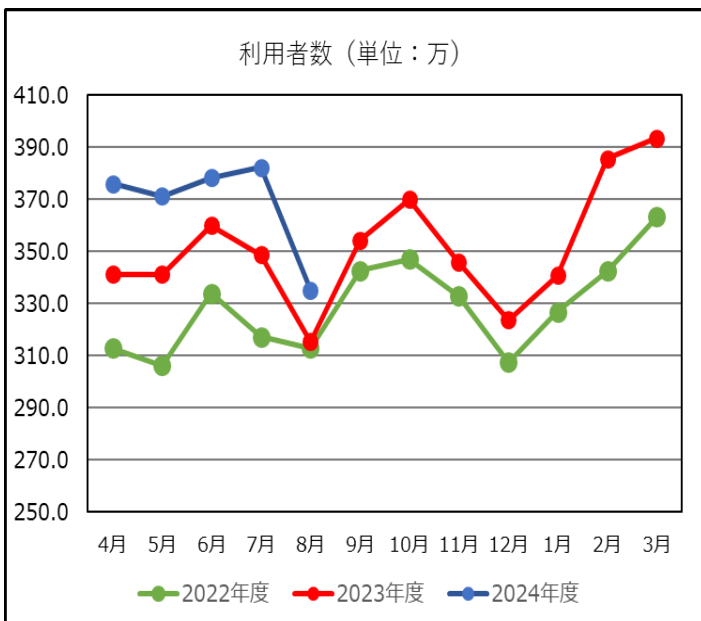

カタラボ情報(2024年9月)

<https://kensankyo.org/catalabo/doc/catalabo_202409.pdf>

一般社団法人 日本建材・住宅設備産業協会

8月の月間アクセス回数(セッションユーザー数)は約335.3万回でした。総会員数は276社(正会員221社、賛助会員55社)、掲載カタログ数は3,085冊、掲載ページ数は331,216ページとなりました。

- ◆各項目の前年比は総会員数：97.5%、掲載カタログ数：105.7%、掲載ページ数：同104.0%、月間アクセス回数：同106.3%でした。アクセス回数は続伸しています。
- ◆8月末から9月初頭にかけて、台風10号の影響で全国的に災害が発生致しました。朝夕は若干、過ごしやすくなってきましたが、まだまだ厳しい残暑が続いております。今後も災害への備え、体調管理に気を付けながら過ごして参りましょう。

	総会員数	掲載カタログ数	掲載ページ数	月間アクセス回数
8月	283	2,919	318,417	3,154,310
9月	283	2,949	316,466	3,543,204
10月	283	2,953	318,705	3,699,970
11月	283	2,962	319,981	3,457,956
12月	283	2,973	321,251	3,237,616
1月	283	3,023	329,351	3,408,576
2月	283	3,085	353,189	3,856,124
3月	276	3,105	353,940	3,935,947
4月	277	3,079	350,556	3,759,949
5月	277	3,094	351,192	3,713,131
6月	275	3,052	328,069	3,783,972
7月	276	3,057	328,103	3,822,262
8月	276	3,085	331,216	3,352,536