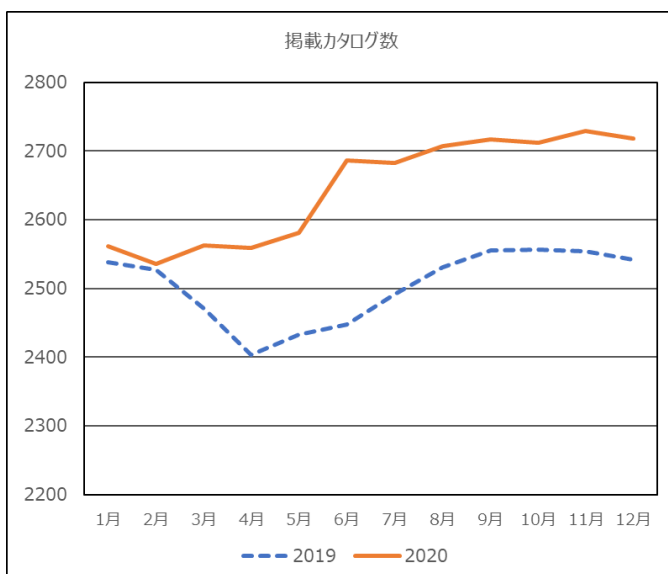

カタラボ情報(2021年1月)

http://kensankyo.org/catalogo/doc/catalogo_202101.pdf

一般社団法人 日本建材・住宅設備産業協会

12月の月間ページビュー数は、約1億183万ページビューでした。
 会員総数は299社(正会員234社、賛助会員65社)、掲載カタログ数は2,718冊、
 掲載ページ数は279,987ページとなりました。

- ◆各項目の前年比は総会員数：93.7%、掲載カタログ数：106.9%、掲載ページ数：同108.1%、総ページビュー数：同130.4%でした。10～12月累計の総ページビュー数は、前年比131.0%と高水準。
- ◆12月10日よりカタログ分類の新カテゴリとして「情報誌」を設けておりますが、ご覧いただけましたでしょうか。新たな気づきがあるかと思えます。是非ご活用願います。

過去1年間のコンテンツ掲載数・ページビュー(アクセス状況)の推移

	総会員数	掲載カタログ数	掲載ページ数	月間総ページビュー数
12月	319	2,542	259,114	78,110,541
1月	318	2,561	263,824	88,301,264
2月	317	2,536	261,617	93,036,550
3月	315	2,563	268,571	97,004,706
4月	315	2,559	269,962	82,792,311
5月	306	2,581	269,984	104,997,480
6月	306	2,686	278,898	113,055,947
7月	301	2,682	281,558	123,218,615
8月	301	2,707	283,996	106,557,369
9月	301	2,717	281,044	112,109,065
10月	301	2,712	279,652	118,069,892
11月	302	2,729	280,370	109,736,696
12月	299	2,718	279,987	101,826,490