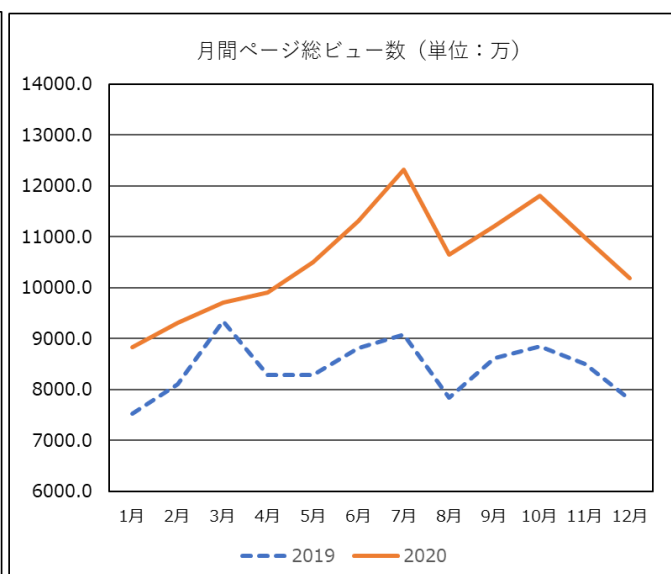

カタラボ情報(2021年1月)

http://kensankyo.org/catalogo/doc/catalogo_202101.pdf

一般社団法人 日本建材・住宅設備産業協会

12月の月間ページビュー数は、約1億183万ページビューでした。
 会員総数は299社(正会員234社、賛助会員65社)、掲載カタログ数は2,718冊、
 掲載ページ数は279,987ページとなりました。

- ◆各項目の前年比は総会員数：93.7%、掲載カタログ数：106.9%、掲載ページ数：同108.1%、総ページビュー数：同130.4%でした。10～12月累計の総ページビュー数は、前年比131.0%と高水準。
- ◆12月10日よりカタログ分類の新カテゴリとして「情報誌」を設けておりますが、ご覧いただけましたでしょうか。新たな気づきがあるかと思えます。是非ご活用願います。

過去1年間のコンテンツ掲載数・ページビュー(アクセス状況)の推移

	総会員数	掲載カタログ数	掲載ページ数	月間総ページビュー数
12月	319	2,542	259,114	78,110,541
1月	318	2,561	263,824	88,301,264
2月	317	2,536	261,617	93,036,550
3月	315	2,563	268,571	97,004,706
4月	315	2,559	269,962	82,792,311
5月	306	2,581	269,984	104,997,480
6月	306	2,686	278,898	113,055,947
7月	301	2,682	281,558	123,218,615
8月	301	2,707	283,996	106,557,369
9月	301	2,717	281,044	112,109,065
10月	301	2,712	279,652	118,069,892
11月	302	2,729	280,370	109,736,696
12月	299	2,718	279,987	101,826,490