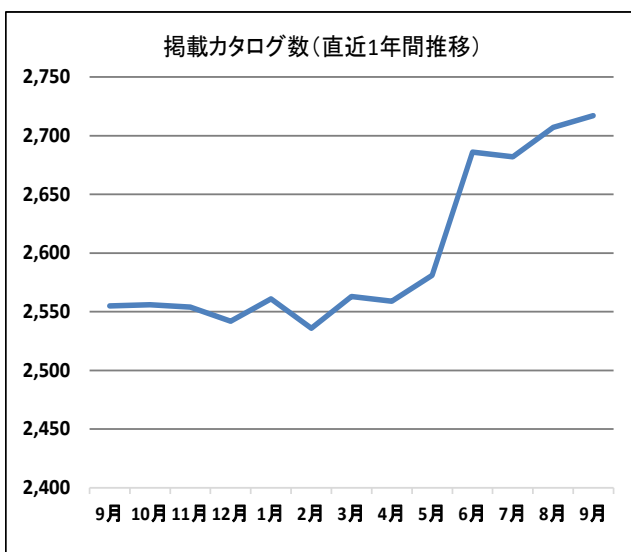

カタラボ情報(2020年10月)

http://kensankyo.org/catalogo/doc/catalogo_202010.pdf

一般社団法人 日本建材・住宅設備産業協会

9月の月間ページビュー数は、約11,211万ページビューでした。
 会員総数は301社(正会員236社、賛助会員65社)、掲載カタログ数は2,717冊、
 掲載ページ数は281,044ページとなりました。

◆各項目の前年比は総会員数：94.7%、掲載カタログ数：106.3%、掲載ページ数：同103.7%、総ページビュー数：同130.0%でした。総ページビュー数は、上期累計で前年比129.4%と大幅増！
 働き方見直しが図られる中、デジタルカタログ検索ポータルサイト「カタラボ」の価値が向上している。

過去1年間のコンテンツ掲載数・ページビュー(アクセス状況)の推移

	総会員数	掲載カタログ数	掲載ページ数	月間総ページビュー数
9月	318	2,555	271,087	86,224,385
10月	318	2,556	262,139	88,509,123
11月	319	2,554	261,766	85,037,856
12月	319	2,542	259,114	78,110,541
1月	318	2,561	263,824	88,301,264
2月	317	2,536	261,617	93,036,550
3月	315	2,563	268,571	97,004,706
4月	315	2,559	269,962	82,792,311
5月	306	2,581	269,984	104,997,480
6月	306	2,686	278,898	113,055,947
7月	301	2,682	281,558	123,218,615
8月	301	2,707	283,996	106,557,369
9月	301	2,717	281,044	112,109,065