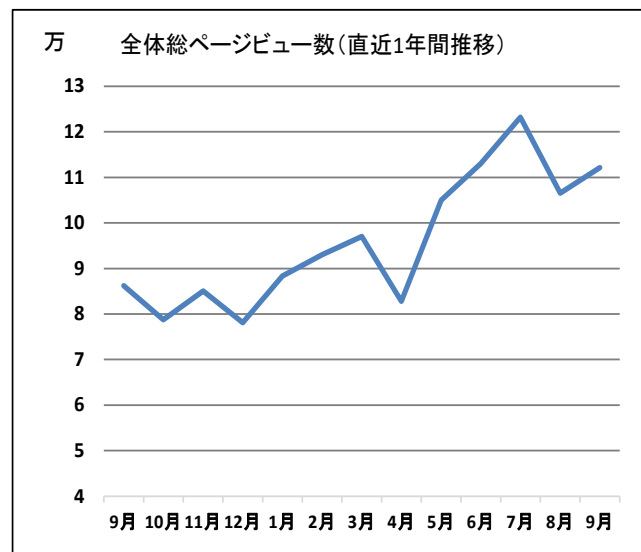

カタラボ情報(2020年10月)

http://kensankyo.org/catalogo/doc/catalogo_202010.pdf

一般社団法人 日本建材・住宅設備産業協会

9月の月間ページビュー数は、約11,211万ページビューでした。
 会員総数は301社(正会員236社、賛助会員65社)、掲載カタログ数は2,717冊、
 掲載ページ数は281,044ページとなりました。

◆各項目の前年比は総会員数：94.7%、掲載カタログ数：106.3%、掲載ページ数：同103.7%、総ページビュー数：同130.0%でした。総ページビュー数は、上期累計で前年比129.4%と大幅増！
 働き方見直しが図られる中、デジタルカタログ検索ポータルサイト「カタラボ」の価値が向上している。

過去1年間のコンテンツ掲載数・ページビュー(アクセス状況)の推移

	総会員数	掲載カタログ数	掲載ページ数	月間総ページビュー数
9月	318	2,555	271,087	86,224,385
10月	318	2,556	262,139	88,509,123
11月	319	2,554	261,766	85,037,856
12月	319	2,542	259,114	78,110,541
1月	318	2,561	263,824	88,301,264
2月	317	2,536	261,617	93,036,550
3月	315	2,563	268,571	97,004,706
4月	315	2,559	269,962	82,792,311
5月	306	2,581	269,984	104,997,480
6月	306	2,686	278,898	113,055,947
7月	301	2,682	281,558	123,218,615
8月	301	2,707	283,996	106,557,369
9月	301	2,717	281,044	112,109,065