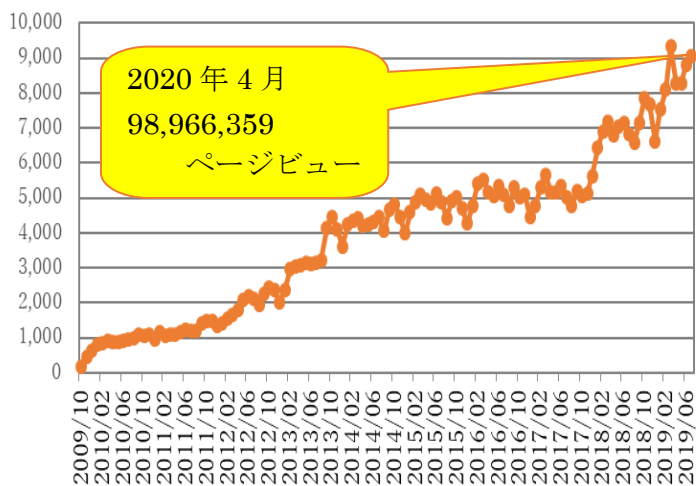

カタラボ情報(2020年5月)

<http://kensankyo.org/catalogo/doc/catalogo_202005.pdf>

一般社団法人 日本建材・住宅設備産業協会

4月の月間ページビュー数は、約9900万ページビューでした。会員総数は313社(正会員238社、賛助会員75社)掲載カタログ数は2,559冊、掲載ページ数は269,962ページとなりました。

◆今月はカタログ数：2,559冊(前年比；106, 5%)、掲載ページ数：269,962ページ(前年比：104, 6%)と推移しています。月間ページビューは、9900万ページビュー(前年比：119, 5%)と確実に伸びてきています。また、予定していましたカタラボの講習会は延期とさせて頂きました。改めてご案内致します。今後共、カタラボのご活用を宜しくお願い致します。

【新規入会】(株)バスシステムデザイン研究所

過去1年間のコンテンツ掲載数・ページビュー(アクセス状況)の推移

	総会員数	掲載カタログ数	掲載ページ数	月間総ページビュー
5月	319	2,433	259,314	82,867,663
6月	318	2,447	261,106	88,074,914
7月	318	2,492	264,214	90,773,516
8月	318	2,531	267,532	78,422,484
9月	318	2,555	271,087	86,224,385
10月	318	2,556	262,139	88,509,123
11月	319	2,554	261,766	85,037,856
12月	319	2,542	259,114	78,110,541
1月	318	2,561	263,824	88,301,264
2月	317	2,536	261,617	93,036,550
3月	315	2,563	268,571	97,004,706
4月	313	2,559	269,962	82,792,311

(万ページビュー) 月間ページビュー(開設当初～)