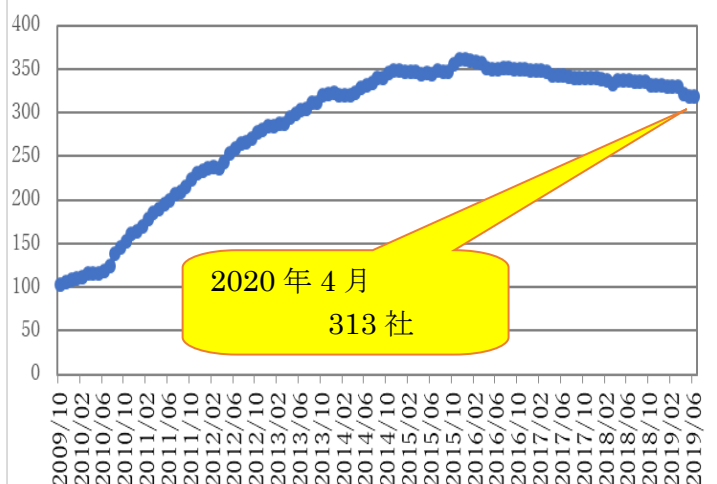

(社) 総会員数(開設当初～)