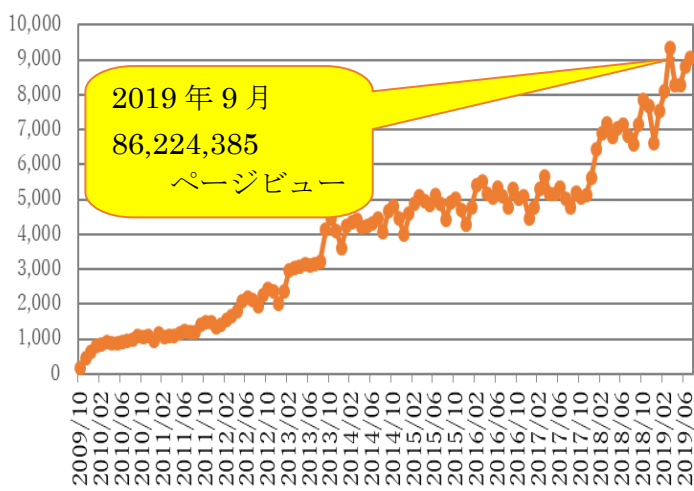

カタラボ情報(2019年10月)

<http://kensankyo.org/catalogo/doc/catalogo_201910.pdf>

一般社団法人 日本建材・住宅設備産業協会

9月の月間ページビュー数は、約8622万ページビューでした。会員総数は318社(正会員240社、賛助会員78社)掲載カタログ数は2,555冊、掲載ページ数は271,087ページとなりました。

◆今月はカタログ数:2,555冊(前年比;103.6%)、掲載ページ数:271,087ページ(前年比:102.1%)と順調に推移しています。月間ページビューは、8622万ページビュー(前年比:120.7%)と確実に伸びてきています。また、今年7月にサービス向上のアンケートを実施し、284名のお客様より、回答を頂き、有難う御座いました。ご意見を参考に改善を図って参ります。今後共、カタラボのご活用を宜しくお願い致します。

過去1年間のコンテンツ掲載数・ページビュー(アクセス状況)の推移

	総会員数	掲載カタログ数	掲載ページ数	月間総ページビュー
10月	332	2,506	268,081	78,718,987
11月	332	2,516	269,028	76,668,348
12月	332	2,545	273,020	66,267,713
1月	332	2,538	270,914	75,290,340
2月	330	2,527	271,617	81,017,975
3月	330	2,471	261,366	93,352,900
4月	322	2,403	258,190	82,792,311
5月	319	2,433	259,314	82,867,663
6月	318	2,447	261,106	88,074,914
7月	318	2,492	264,214	90,773,516
8月	318	2,531	267,532	78,422,484
9月	318	2,555	271,087	86,224,385

(万ページビュー) 月間ページビュー(開設当初～)