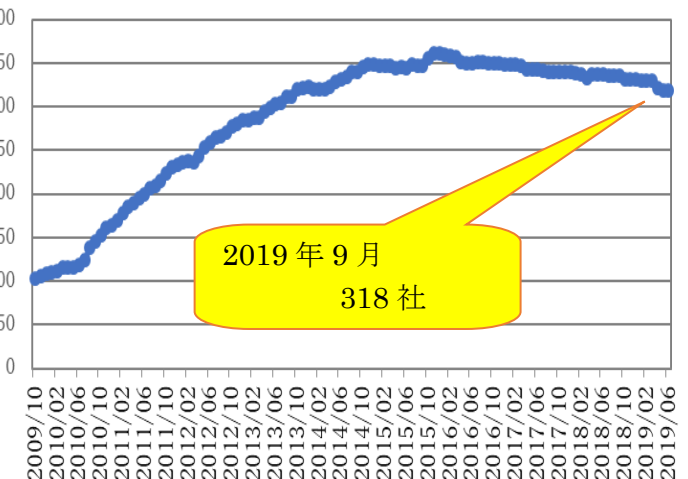

(社) 総会員数(開設当初～)