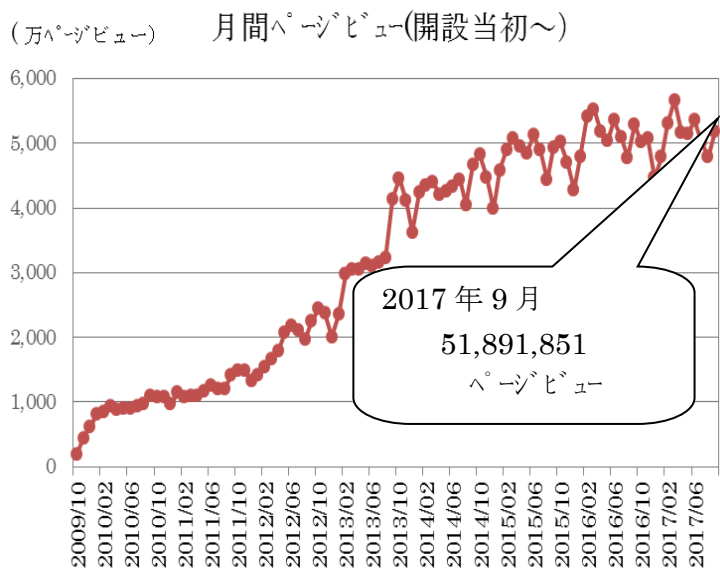

カタラボ情報(2017年10月)

http://kensankyo.org/catalabo/doc/catalabo_201710.pdf

一般社団法人 日本建材・住宅設備産業協会

9月度月間ページビューは、約5189万ページビューでした。会員総数は340社(正会員248社、賛助会員92社)掲載カタログ数は、2,315冊、掲載ページ数は259,054ページとなりました。

- ◆今月はカタログ数:2,315冊(前年比:107.6%)・掲載ページ数:259,054ページ(前年比109.3%)とカタログ数・ページ数共に順調に伸ばしています。ページビューは若干前年と比べ98%と減少致しました。特に問題はありません。
また、トップページにカタラボの活用方法を解かり易く動画で紹介しています。
是非、一度ご覧頂きご活用下さい。

◆過去1年間のコンテンツ掲載数・ページビュー(アクセス状況)の推移

	総会員数	掲載カタログ数	掲載ページ数	月間総ページビュー
10月	350	2,169	237,646	51,904,178
11月	350	2,171	237,128	50,793,771
12月	349	2,197	240,620	44,676,896
2017年1月	349	2,200	240,852	49,975,461
2月	348	2,209	241,849	53,050,263
3月	347	2,205	243,989	56,711,936
4月	343	2,242	250,862	51,677,137
5月	343	2,244	251,226	51,539,176
6月	343	2,282	254,824	53,566,763
7月	341	2,286	257,380	50,247,343
8月	340	2,309	258,705	47,901,237
9月	340	2,315	259,054	51,891,851