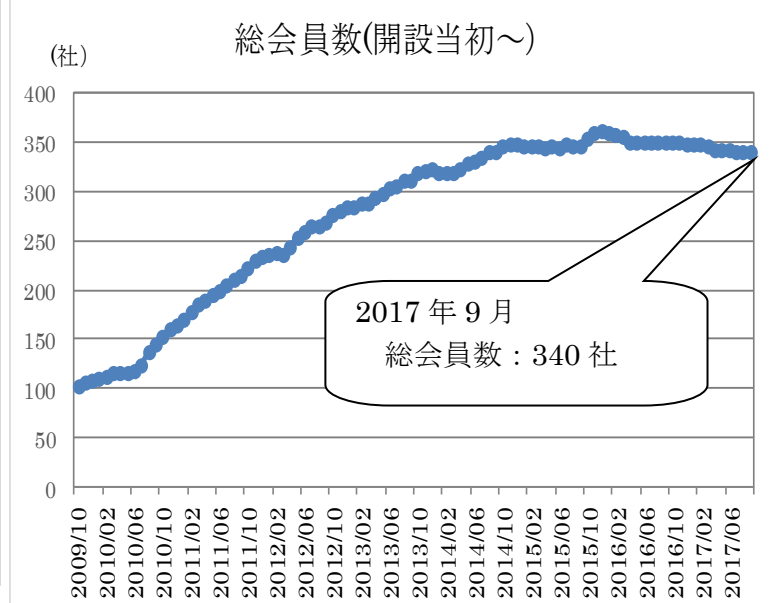

カタラボ情報(2017年10月)

http://kensankyo.org/catalabo/doc/catalabo_201710.pdf

一般社団法人 日本建材・住宅設備産業協会

9月度月間ページビューは、約5189万ページビューでした。会員総数は340社(正会員248社、賛助会員92社)掲載カタログ数は、2,315冊、掲載ページ数は259,054ページとなりました。

- ◆今月はカタログ数:2,315冊(前年比:107.6%)・掲載ページ数:259,054ページ(前年比109.3%)とカタログ数・ページ数共に順調に伸ばしています。ページビューは若干前年と比べ98%と減少致しました。特に問題はありません。
また、トップページにカタラボの活用方法を解かり易く動画で紹介しています。
是非、一度ご覧頂きご活用下さい。

◆過去1年間のコンテンツ掲載数・ページビュー(アクセス状況)の推移

	総会員数	掲載カタログ数	掲載ページ数	月間総ページビュー
10月	350	2,169	237,646	51,904,178
11月	350	2,171	237,128	50,793,771
12月	349	2,197	240,620	44,676,896
2017年1月	349	2,200	240,852	49,975,461
2月	348	2,209	241,849	53,050,263
3月	347	2,205	243,989	56,711,936
4月	343	2,242	250,862	51,677,137
5月	343	2,244	251,226	51,539,176
6月	343	2,282	254,824	53,566,763
7月	341	2,286	257,380	50,247,343
8月	340	2,309	258,705	47,901,237
9月	340	2,315	259,054	51,891,851